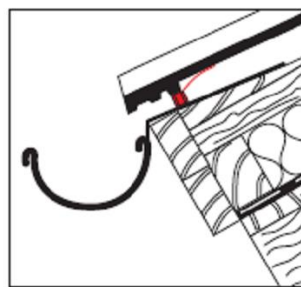

Prima[®]
Damit bauen Profis

TRAUF ELEMENT

TECHNISCHES DATENBLATT

Zur Belüftung zwischen Dachhaut und Dachstein, ersetzt die unterste Trauflatte, schützt vor Eintrieb von Kleintieren.

Technische Daten: Prima Traufelement mit Kamm rot / Art.Nr.: 1153048	
Länge	1.000 mm
Kammhöhe	85 mm
Lüftungsquerschnitt	ca. 200 cm ² /m
Werkstoff	PP

Einbausituation mit Trauflatte

Einbausituation mit Traufkeil

Hersteller:

IVT Industrie-Vertrieb-Technik GmbH & Co. KG, 59439 Holzwickede
Tel.: +49 2301 91011-0, Fax: +49 2301 91011-24

Lieferform:

14 Karton á 50 Stück pro Palette