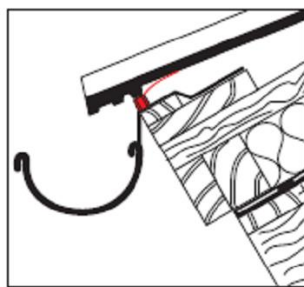

Prima[®]
Damit bauen Profis

TRAUF ELEMENT

TECHNISCHES DATENBLATT

Zur Belüftung zwischen Dachhaut und Dachstein, ersetzt die unterste Trauflatte, schützt vor Eintrieb von Kleintieren.

Technische Daten: Prima Traufelement mit Kamm rot / Art.Nr.: 1153048	
Länge	1.000 mm
Kammhöhe	85 mm
Lüftungsquerschnitt	ca. 200 cm ² /m
Werkstoff	PP

Einbausituation mit Trauflatte

Einbausituation mit Traufkeil

Hersteller:

IVT Industrie-Vertrieb-Technik GmbH & Co. KG, 59439 Holzwickede
Tel.: +49 2301 91011-0, Fax: +49 2301 91011-24

Lieferform:

14 Karton á 50 Stück pro Palette