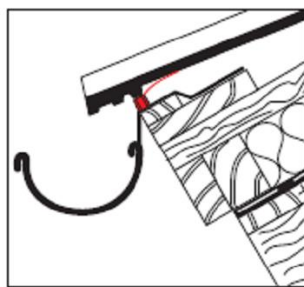

Prima[®]
Damit bauen Profis

TRAUF ELEMENT

TECHNISCHES DATENBLATT

Zur Belüftung zwischen Dachhaut und Dachstein, ersetzt die unterste Trauflatte, schützt vor Eintrieb von Kleintieren.

Technische Daten: Prima Traufelement mit Kamm braun / Art.Nr.: 1153049	
Länge	1.000 mm
Kammhöhe	85 mm
Lüftungsquerschnitt	ca. 200 cm ² /m
Werkstoff	PP

Einbausituation mit Trauflatte

Einbausituation mit Traufkeil

Hersteller:

IVT Industrie-Vertrieb-Technik GmbH & Co. KG, 59439 Holzwickede
Tel.: +49 2301 91011-0, Fax: +49 2301 91011-24

Lieferform:

14 Karton á 50 Stück pro Palette