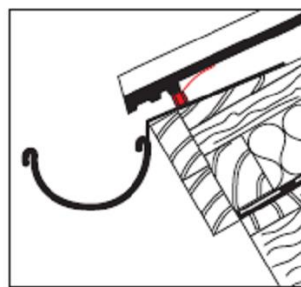

Prima[®]
Damit bauen Profis

TRAUF ELEMENT

TECHNISCHES DATENBLATT

Zur Belüftung zwischen Dachhaut und Dachstein, ersetzt die unterste Trauflatte, schützt vor Eintrieb von Kleintieren.

Technische Daten: Prima Traufelement mit Kamm braun / Art.Nr.: 1153049	
Länge	1.000 mm
Kammhöhe	85 mm
Lüftungsquerschnitt	ca. 200 cm ² /m
Werkstoff	PP

Einbausituation mit Trauflatte

Einbausituation mit Traufkeil

Hersteller:

IVT Industrie-Vertrieb-Technik GmbH & Co. KG, 59439 Holzwickede
Tel.: +49 2301 91011-0, Fax: +49 2301 91011-24

Lieferform:

14 Karton á 50 Stück pro Palette